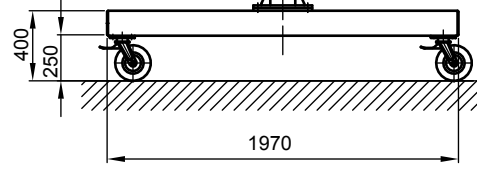

B - B

Kran	LPK 2000 kg x 4000 mm (Storlekar 2)
design bas	H2/B3
Insatsplats	inomhusanvändning
villkor i omgivningen	-5° C upp till +40° C, utan extra tillval
telfer + åkverk	GM 6 2000.5-2/HF 22
FEM grupp	2m / M5
tvärråk	manuell
lyft	1,3 / 5 m/min
total vikt	558 kg (därav telfer + åkverk 90 kg)
Driftspänning	3/PE ~50 Hz 400 V (TN-S)
total strömförbrukning	1,7 kW
Startström för spänningsfallsberäkning	17,2 A (I _{A_HU} * cos phi)